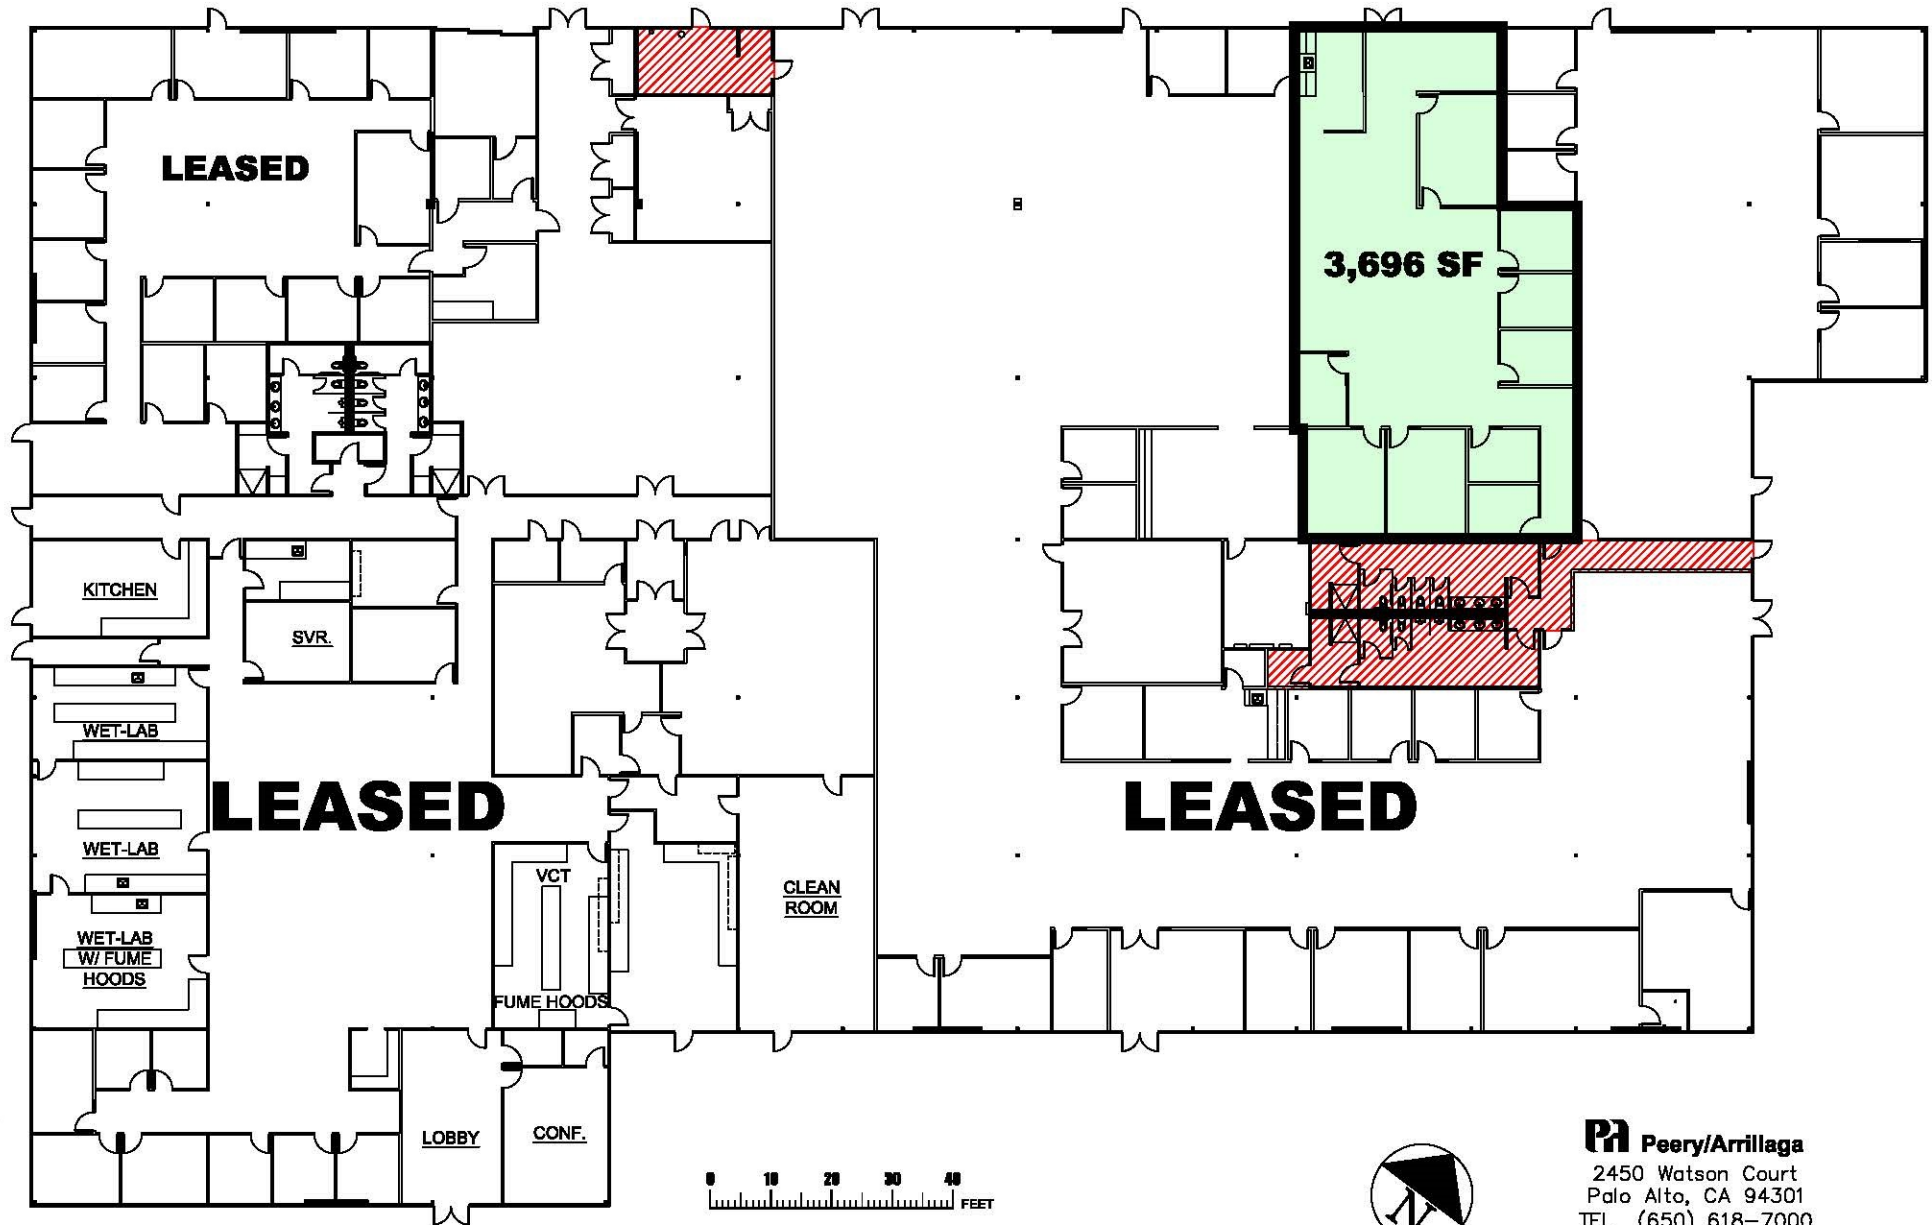

# 3,696 SF AVAILABLE

John Arrillaga  
Main: 650-618-7000  
Mobile: 415-640-3010

**FLOOR PLAN:** Ardenwood II-3 6507 Dumbarton Circle Fremont, CA 94555

**PA Peery/Arrillaga**  
2450 Watson Court  
Palo Alto, CA 94301  
TEL (650) 618-7000  
FAX (650) 618-7800  
www.peery-arrilaga.com