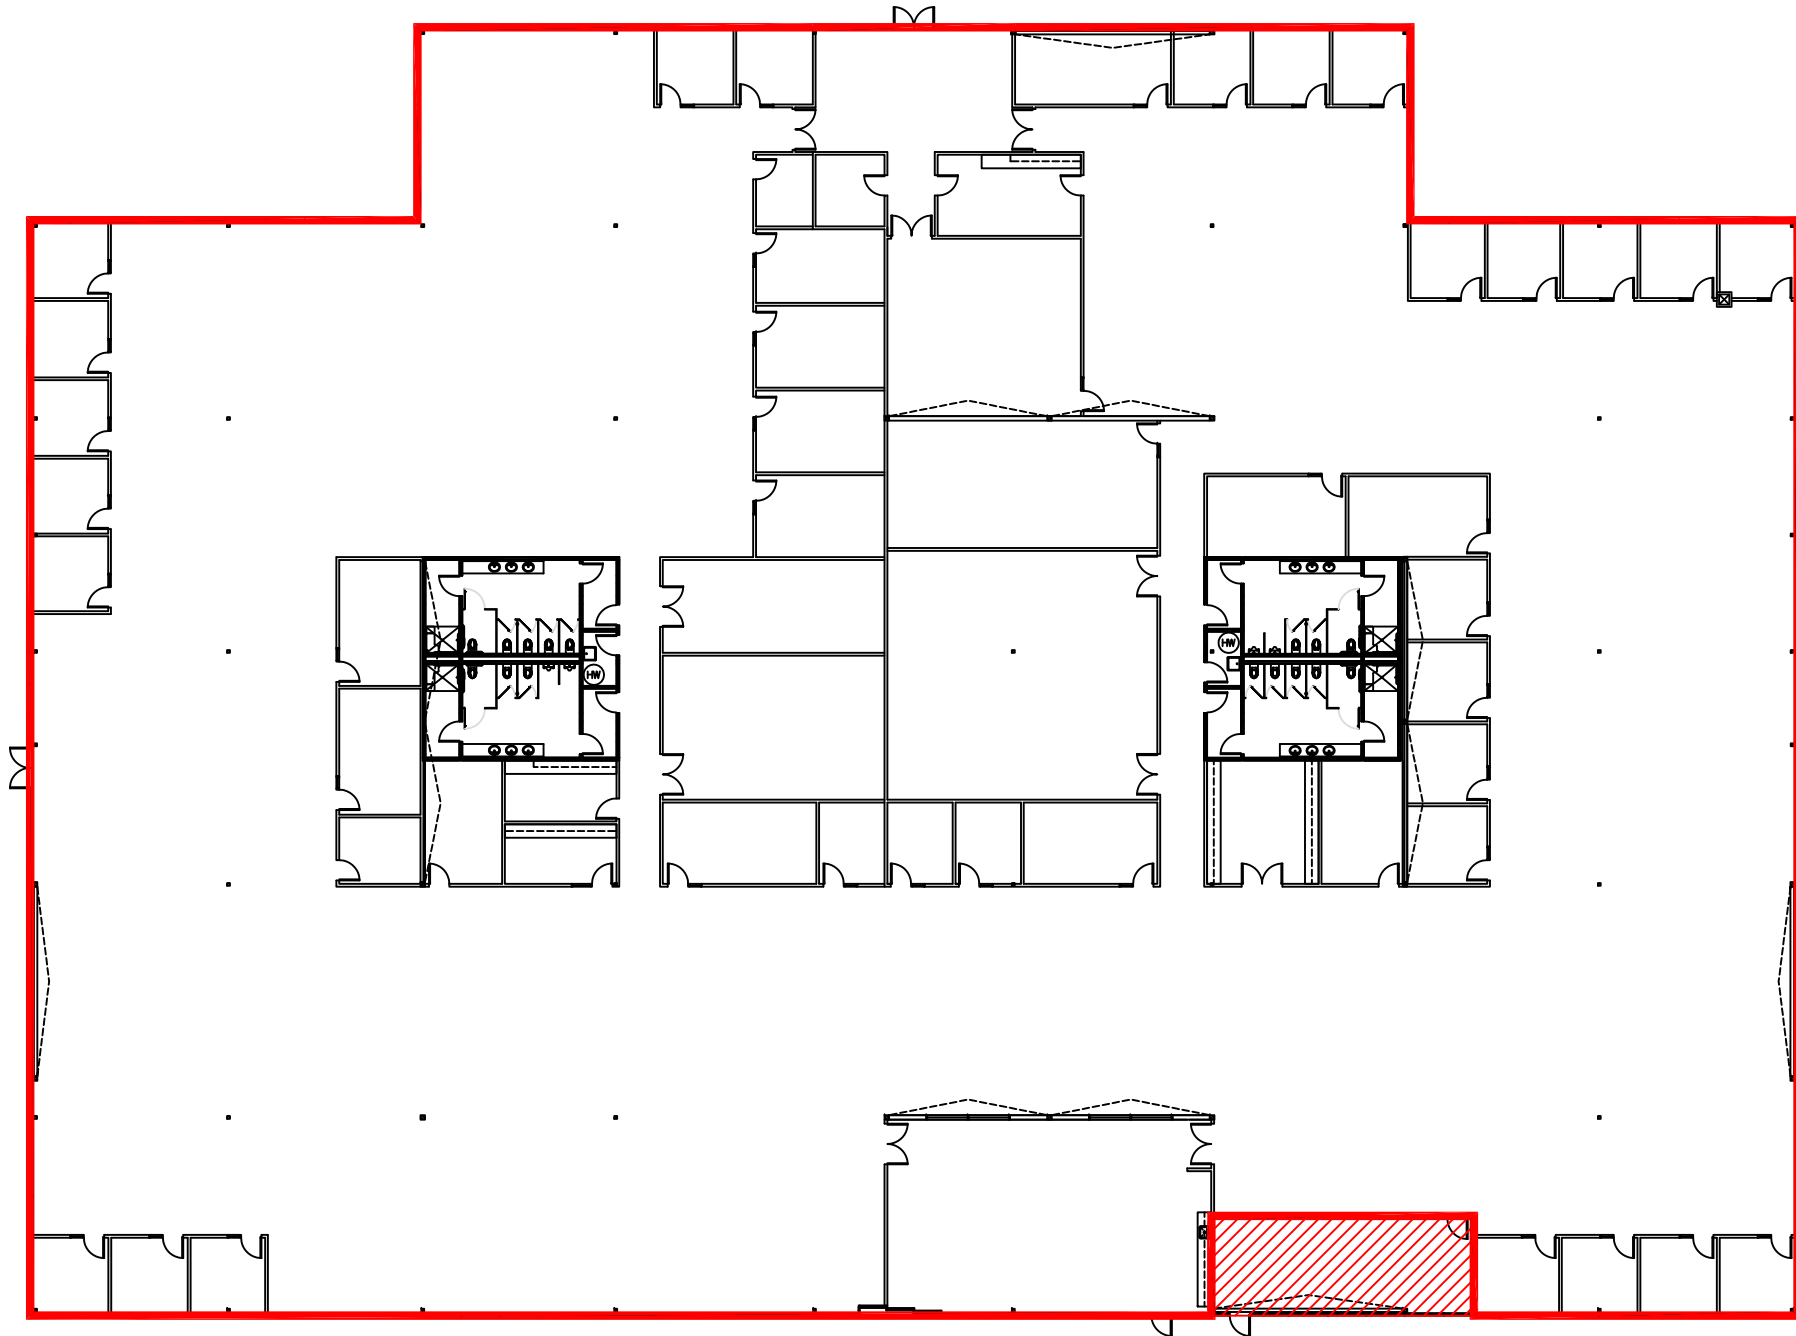

46,293 SF AVAILABLE

John Arrillaga
Main: 650-618-7000
Mobile: 415-640-3010

COLOR CODE LEGEND

	ELEC./ COMMON AREA
	AVAILABLE

 **Peery/Arrillaga**
2450 Watson Court
Palo Alto, CA 94303
TEL (650) 618-7000
FAX (650) 618-7800
www.peery-arrillaga.com

Ardenwood III-B - 6504 Kaiser Dr. Fremont, CA